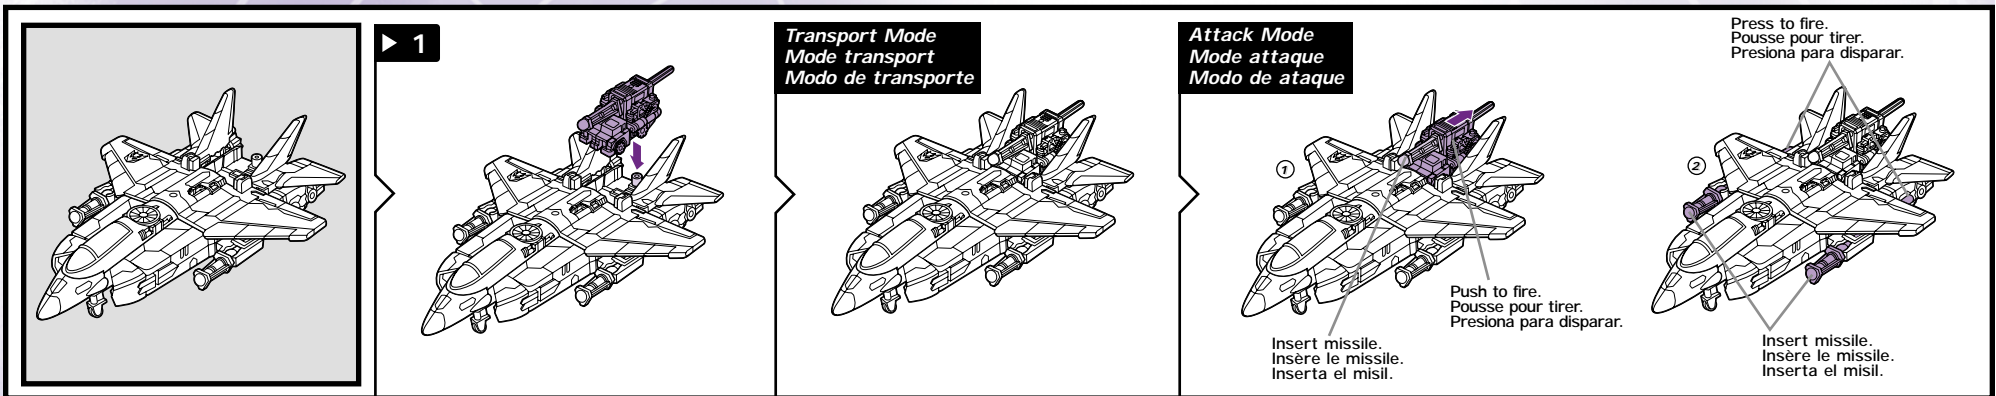

Los AUTOBOTS y los DECEPTICONS se enfrentan en una lucha por controlar Cybertrón, su planeta de origen. Captaron una señal de otro mundo, revelándoles la existencia de los robots MINIMODUS, una raza olvidada de TRANSFORMERS que se despertó después de siglos de hibernación en el planeta Tierra. Los AUTOBOTS y los DECEPTICONS llegan a la Tierra, cada cual con la esperanza de descubrir primero a los legendarios MINIMODUS, ya que una alianza con estos últimos significaría nuevas y poderosas habilidades. El destino de la Tierra y del universo entero depende de quién controlará estas pequeñas máquinas: ¿Serán los heroicos AUTOBOTS o los malvados DECEPTICONS?

Attach MINI-CON figure to unlock features! Installe la figurine MINIMODUS pour dévoiler ses caractéristiques! ¡Une la figura MINIMODUS para descubrir sus características!

Product and colors may vary.
Le produit et les couleurs peuvent varier.
El producto y los colores pueden variar.

Please keep company details for future reference.
Conserver notre adresse pour référence ultérieure.
Recomendamos conservar esta información.

© 2002 Hasbro. All Rights Reserved.
® denotes Reg. U.S. Pat. & TM
Office. Manufactured under license
from Takara Co., Ltd.

Hasbro Canada, P.O. Box / C.P. 267, Station / Succ. A, Longueuil, QC, Canada J4H 3X6.
Imp.: Servicios Mexicanos de Manufactura S. de R.L. de C.V. km 17,5 Carr. Tlalnepantla-Cuautitlán, Loma Bonita, Cuautitlán Izcalli, Edo. de Méx. C.P. 54756 R.F.C.: SMM-990712-156. Centro de Servicio para México: Tel.: 5872-9483 y para el interior de la República 01-800-712-6225. Distributed in the United Kingdom by Hasbro UK Ltd., Caswell Way, Newport, Gwent NP9 0YH. Distributed in Australia by Hasbro Australia Ltd., 570 Blaxland Road, Eastwood, NSW 2122, Australia. Tel.: (02) 9874-0999. Distributed in New Zealand by Hasbro New Zealand Ltd., Albany Highways, Auckland, PO Box 100 940. North Shore Mail Centre, Auckland, New Zealand 1333. Tel.: (649) 415-9916.

MISE EN GARDE

RISQUE D'ÉTOUFFEMENT: Petites pièces.
Déconseillé aux enfants de moins de 3 ans.

CUIDADO:

PELIGRO DE ASFIXIA. Piezas pequeñas.
No es para niños menores de 3 años.