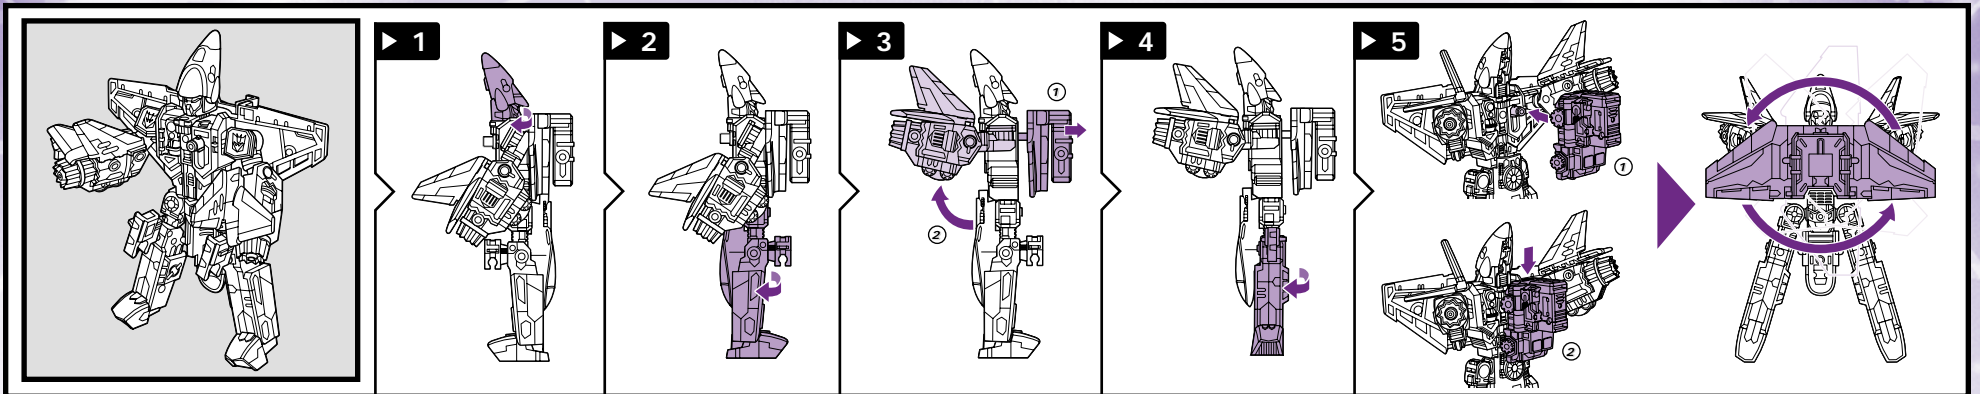

Los AUTOBOTS y los DECEPTICONS se enfrentan en una lucha por controlar Cybertrón, su planeta de origen. Captaron una señal de otro mundo, revelándoles la existencia de los robots MINIMODUS, una raza olvidada de TRANSFORMERS que se despertó después de siglos de hibernación en el planeta Tierra. Los AUTOBOTS y los DECEPTICONS llegan a la Tierra, cada cual con la esperanza de descubrir primero a los legendarios MINIMODUS, ya que una alianza con estos últimos significaría nuevas y poderosas habilidades. El destino de la Tierra y del universo entero depende de quién controlará estas pequeñas máquinas: ¿Serán los heroicos AUTOBOTS o los malvados DECEPTICONS?

Attach MINI-CON figure to unlock features! Installe la figurine MINIMODUS pour dévoiler ses caractéristiques! ¡Une la figura MINIMODUS para descubrir sus características!

Product and colors may vary.
Le produit et les couleurs peuvent varier.
El producto y los colores pueden variar.

Please keep company details for future reference.
Conserver notre adresse pour référence ultérieure.
Recomendamos conservar esta información.

© 2002 Hasbro. All Rights Reserved.
® denotes Reg. U.S. Pat. & TM
Office. Manufactured under license
from Takara Co., Ltd.

Hasbro Canada, P.O. Box / C.P. 267, Station / Succ. A, Longueuil, QC, Canada J4H 3X6.
Imp.: Servicios Mexicanos de Manufactura S. de R.L. de C.V. km 17,5 Carr. Tlalnepantla-Cuautitlán, Loma Bonita, Cuautitlán Izcalli, Edo. de Méx. C.P. 54756 R.F.C.: SMM-990712-156. Centro de Servicio para México: Tel.: 5872-9483 y para el interior de la República 01-800-712-6225. Distributed in the United Kingdom by Hasbro UK Ltd., Caswell Way, Newport, Gwent NP9 0YH. Distributed in Australia by Hasbro Australia Ltd., 570 Blaxland Road, Eastwood, NSW 2122, Australia. Tel.: (02) 9874-0999. Distributed in New Zealand by Hasbro New Zealand Ltd., Albany Highways, Auckland, PO Box 100 940. North Shore Mail Centre, Auckland, New Zealand 1333. Tel.: (649) 415-9916.

MISE EN GARDE

RISQUE D'ÉTOUFFEMENT: Petites pièces.
Déconseillé aux enfants de moins de 3 ans.

CUIDADO:

PELIGRO DE ASFIXIA. Piezas pequeñas.
No es para niños menores de 3 años.